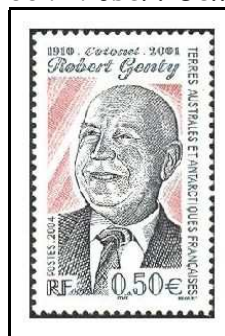

2004 Robert Genty