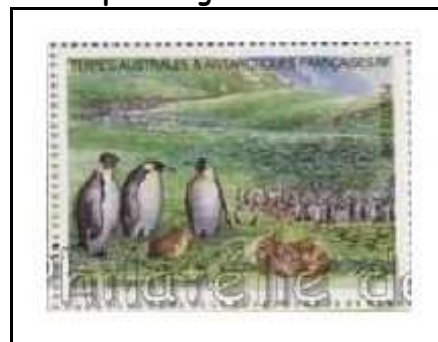

# TERRES AUSTRALES ET ANTARCTIQUES FRANÇAISES

2003 - Carnet de voyage gourmand

"Truite aux deux citrons"

"Veau d'Amsterdam à la savoyarde"

"Lapin volage à la cannelle"

"Roti de légine de l'île de l'Est"

"Civet de renne"