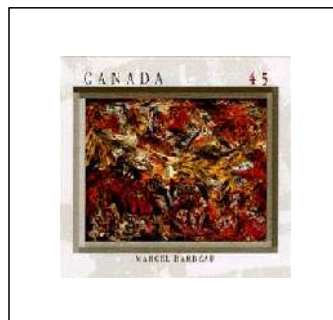

1998

Les automatistes (Timbres auto-adhésifs)

"La dernière campagne de Napoléon"
Fernand Ledec

Sc 1744

"Le Fond du garde-robe"
Pierre Gauvreau

Sc 1746

"Le tumulte à la mâchoire crispée"
Marcel Barbeau

Sc 1749

"Peinture"
Jean-Paul Riopelle

Sc 1743

"Joie lacustre"
Paul-Émile Borduas

Sc 1747

"Jet fuligineux sur noir torturé"
Jean-Paul Mousseau

Sc 1745

"Syndicat des gens de mer"
Marcelle Ferron

Sc 1748