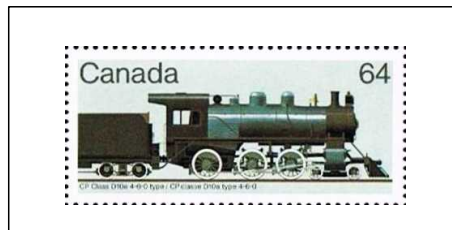

Countess of Dufferin, type 4-4-0

Sc1037

GT Class E3, type 2-6-0

Sc1038

CP Class D10A type 4-6-0

Sc1039

1984 : Divers

100 ans de "La presse"
Trefflé Berthiaume