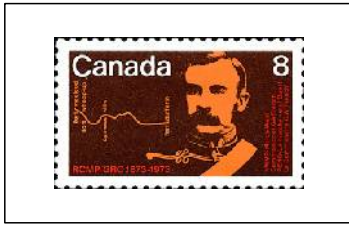

Sc 611

Jeanne Mance

Sc 615

Joseph Howe

Sc 616

1973

Centenaire de la Police Royale Montée Canadienne (GRC)

Commissaire G. A. French