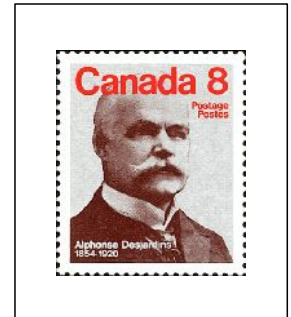

1975 Personnalités

Lucy Maud Montgomery
"Anne, la maison aux pignons verts"

Sc 658

Louis Hémon
"Maria Chapdelaine"

Sc 659

Marguerite Bourgeoys

Sc 660

Alphonse Desjardins