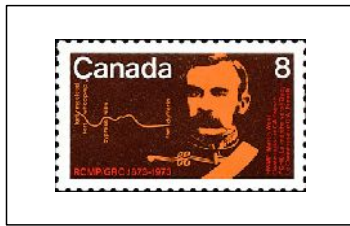

Sc 611

Jeanne Mance

Sc 615

Joseph Howe

Sc 616

1973

Centenaire de la Police Royale Montée Canadienne (GRC)

Commissaire G. A. French