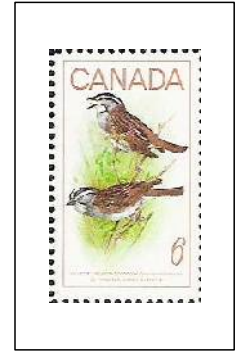

Protection de la nature : Oiseaux

Geai gris

Sc 478

Pinson d'Ipswich

Sc 497

Grive solitaire

Sc 498

Pinson à gorge blanche