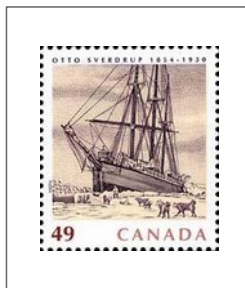

CANADA

2004

Emission commune avec le Groenland et la Norvège - Otto Sverdrup (1854-1930)

Sc 2027

Le Fram

Sc 2026

Jeux Olympiques d'été à Athènes

Sc 2049-2050