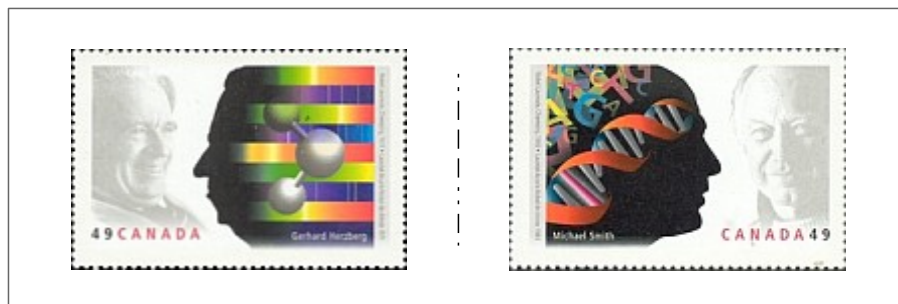

Sc 2049-2050

Lauréats du Prix Nobel