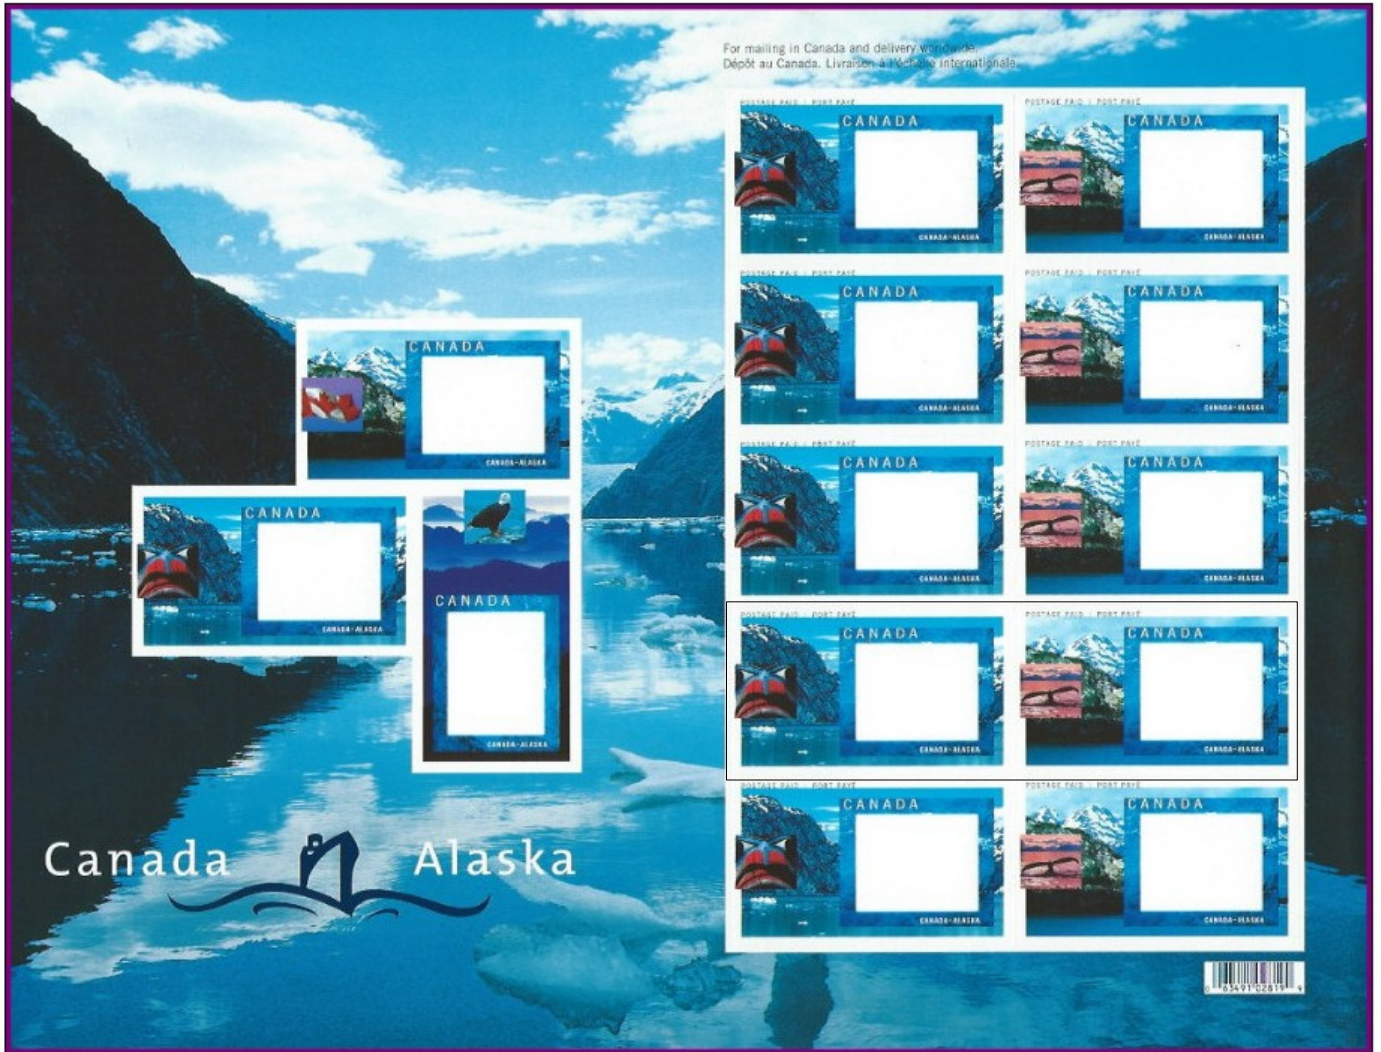

CANADA

2003

Feuillet Timbre photo - Canada Alaska

Image au 2/3 environ de la taille réelle